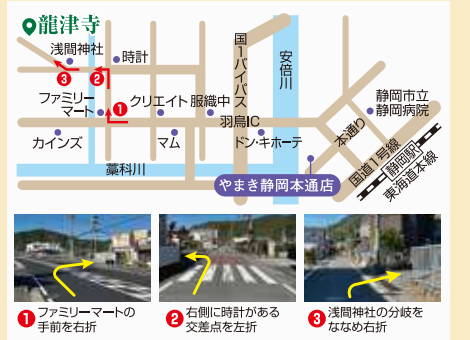

やまきの 樹木葬 サマーキャンペーン好評開催中! 9/30月 まで 期間限定

現地販売会 8/24(土) 25(日) 8/30(金) 31(土) 9/1(日) 各日10:00~15:30

お仏壇のやまき静岡本通店でも 常時受付中!

静岡 龍津寺

全226区画 (S~F区画) 樹木葬料金には下記の4項目が含まれます。 樹木葬区画 墓地代 永年会費 消費税

2名様用 2名様まで同一料金 **69~75万円** (税込)

3名様用 3名様まで同一料金 **78.5~120万円** (税込)

6名様用 6名様まで同一料金 **98.3万円** (税込)

檀家にはなりません、いつでもお寺に供養の相談ができる「永年会員」として登録されます。

万年山 龍津寺 〒421-1217 静岡県静岡市葵区羽鳥本町26-21

樹木葬全景

ソヨゴA区画

リキュウバイF区画

静岡 宗林寺